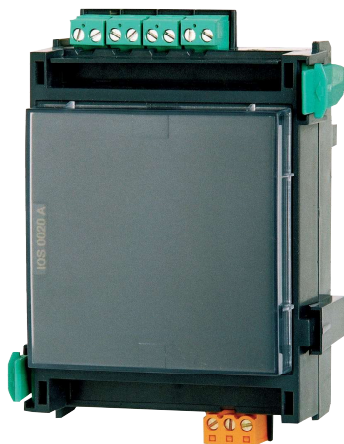

IOS 0020 A 20 mA Módulo de Comunicações

www.boschsecurity.com/pt

BOSCH
Tecnologia para a vida

- ▶ Ligação de periféricos com interface de porta série
- ▶ Ligação Plena através de porta RS232
- ▶ Pronto a usar graças à tecnologia plug-and-play
- ▶ Blocos de terminais passíveis de ligação

O Módulo de Comunicações IOS 0020 A possui as seguintes interfaces:

- uma interface S20
- uma interface RS232

O sistema de alarme por voz Plena pode ser ligado através de uma porta RS232.

Generalidades (sistema)

Pos.	Descrição	Conector
1 2	-	-
3 4	TX - +	Interface 20 mA
5 6	RX + -	Interface 20 mA
7 8	AUX - +	Fonte de alimentação 24 Vcc/máx. 1,3 A
20 21 22	RXD TXD GND	Interface RS232

Peças incluídas

Qtd.	Componentes
1	IOS 0020 A 20 mA Módulo de Comunicações

Especificações Técnicas**Especificações eléctricas**

Tensão de entrada	20 Vdc a 30 Vdc 5 Vdc \pm 5 %
Consumo de corrente máx.	15 mA (a 24 Vdc)
Corrente de saída máx. AUX	1,3 A a 24 Vdc
Comprimento máx. do cabo	
• Interface 20 mA	1000 m (3280 pés)
• Interface RS232	3 m (10 pés)