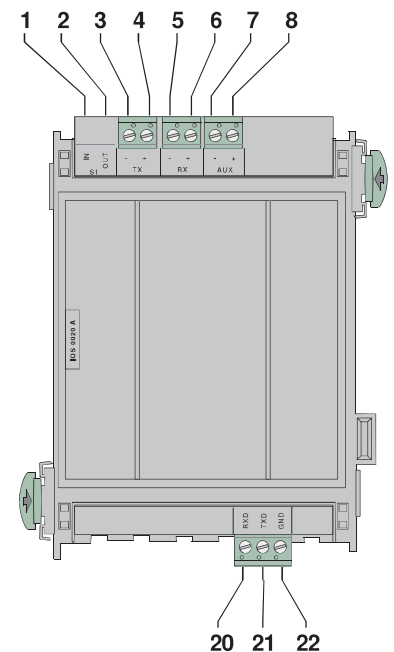

IOS 0020 A 20 mA Módulo de Comunicações

www.boschsecurity.com/pt

BOSCH
Tecnologia para a vida

- ▶ Ligação de periféricos com interface de porta série
- ▶ Ligação Plena através de porta RS232
- ▶ Pronto a usar graças à tecnologia plug-and-play
- ▶ Blocos de terminais passíveis de ligação

O Módulo de Comunicações IOS 0020 A possui as seguintes interfaces:

- uma interface S20
- uma interface RS232

O sistema de alarme por voz Plena pode ser ligado através de uma porta RS232.

Generalidades (sistema)

Pos.	Descrição	Conector
1 2	-	-
3 4	TX - +	Interface 20 mA
5 6	RX + -	Interface 20 mA
7 8	AUX - +	Fonte de alimentação 24 Vcc/máx. 1,3 A
20 21 22	RXD TXD GND	Interface RS232

Peças incluídas

Qtd.	Componentes
1	IOS 0020 A 20 mA Módulo de Comunicações

Especificações Técnicas**Especificações eléctricas**

Tensão de entrada	20 Vdc a 30 Vdc 5 Vdc \pm 5 %
Consumo de corrente máx.	15 mA (a 24 Vdc)
Corrente de saída máx. AUX	1,3 A a 24 Vdc
Comprimento máx. do cabo	
• Interface 20 mA	1000 m (3280 pés)
• Interface RS232	3 m (10 pés)