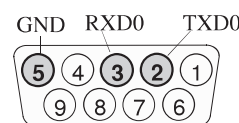

O Módulo de Comunicações IOS 0020 A possui as seguintes interfaces:

- uma interface S20
- uma interface RS232

O sistema de alarme por voz Plena pode ser ligado através de uma porta RS232.

Generalidades (sistema)

Pos.	Descrição	Conector
1 2	-	-
3 4	TX - +	Interface 20 mA
5 6	RX + -	Interface 20 mA
7 8	AUX - +	Fonte de alimentação 24 Vcc/máx. 1,3 A
20 21 22	RXD TXD GND	Interface RS232

Peças incluídas

Qtd.	Componentes
1	IOS 0020 A 20 mA Módulo de Comunicações

Especificações Técnicas**Especificações eléctricas**

Tensão de entrada	20 Vdc a 30 Vdc 5 Vdc \pm 5 %
Consumo de corrente máx.	15 mA (a 24 Vdc)
Corrente de saída máx. AUX	1,3 A a 24 Vdc
Comprimento máx. do cabo	
• Interface 20 mA	1000 m (3280 pés)
• Interface RS232	3 m (10 pés)